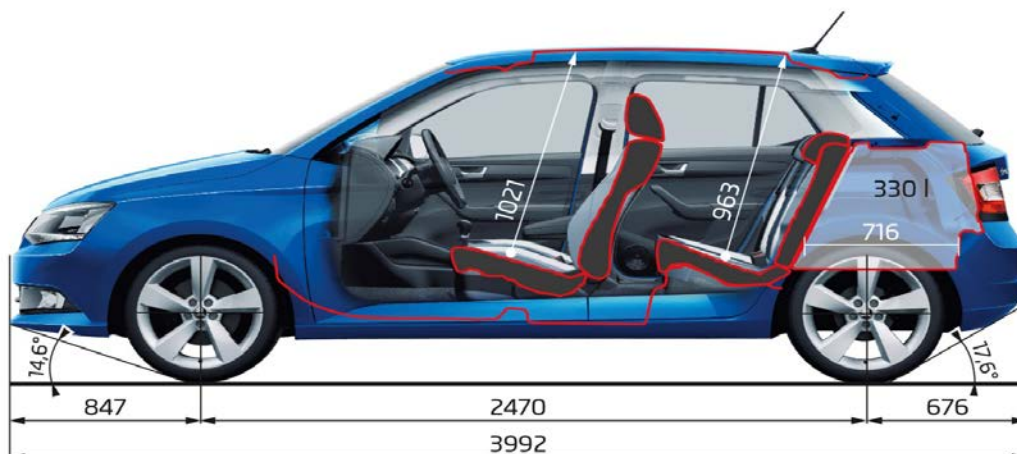

ŠKODA Fabia A06 HB MY 2017 - modeli

Cjenovnik

vrijedi od 29.05.2017.

ACTIVE

ŠIFRA MODELA	MOTOR	SNAGA (kW)	SNAGA (KS)	BROJ VRATA	MJENJAČ	CIJENA s PDV-om
NJ32C4	1.0 MPI	44	60	5	5 brzina manuelni	19.456
NJ32E4	1.0 MPI	55	75	5	5 brzina manuelni	19.643
NJ32KC	1.6 MPI	81	110	5	6 brzina DSG	24.144
NJ32M4	1.0 TSI	70	95	5	5 brzina manuelni	21.571

AMBITION

NJ33C4	1.0 MPI	44	60	5	5 brzina manuelni	21.145
NJ33E4	1.0 MPI	55	75	5	5 brzina manuelni	22.194
NJ33KC	1.6 MPI	81	110	5	6 brzina DSG	26.692
NJ33M4	1.0 TSI	70	95	5	5 brzina manuelni	24.120
NJ33N5	1.0 TSI	81	110	5	6 brzina manuelni	25.393
NJ33ND	1.0 TSI	81	110	5	7 brzina DSG	28.267
NJ3314	1.4 TDI	55	75	5	5 brzina manuelni	28.637
NJ3334	1.4 TDI	66	90	5	5 brzina manuelni	29.448
NJ3354	1.4 TDI	77	105	5	5 brzina manuelni	29.646
NJ333D	1.4 TDI	66	90	5	7 brzina DSG	31.689

STYLE

NJ34E4	1.0 MPI	55	75	5	5 brzina manuelni	24.739
NJ34KC	1.6 MPI	81	110	5	6 brzina DSG	29.236
NJ34M4	1.0 TSI	70	95	5	5 brzina manuelni	26.665
NJ34N5	1.0 TSI	81	110	5	6 brzina manuelni	27.993
NJ34ND	1.0 TSI	81	110	5	7 brzina DSG	30.812
NJ3434	1.4 TDI	66	90	5	5 brzina manuelni	31.684
NJ3414	1.4 TDI	55	75	5	5 brzina manuelni	31.240
NJ3454	1.4 TDI	77	105	5	5 brzina manuelni	32.188
NJ343D	1.4 TDI	66	90	5	7 brzina DSG	34.232

MONTE CARLO

NJ37M4	1.0 TSI	70	95	5	5 brzina manuelni	28.595
NJ37N5	1.0 TSI	81	110	5	6 brzina manuelni	29.482
NJ3754	1.4 TDI	77	105	5	5 brzina manuelni	33.842