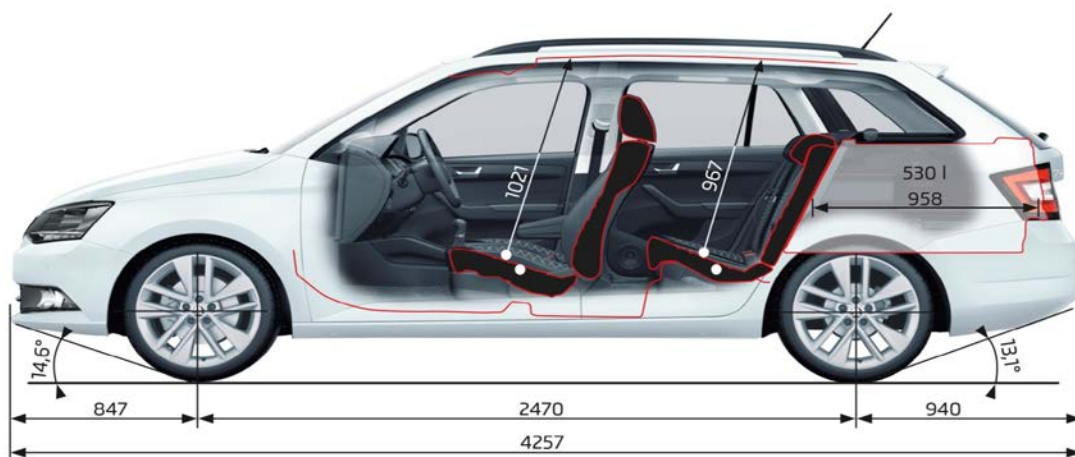

ŠKODA Fabia Combi A06 MY 2017 - modeli

Cjenovnik							vrijedi od 29.05.2017.
ŠIFRA MODELA	MOTOR	SNAGA (kW)	SNAGA (KS)	BROJ VRATA	MJENJAČ	CIJENA s PDV-om	
ACTIVE							
NJ52E4	1.0 MPI	55	75	5	5 brzina manuelni	20.524	
NJ52KC	1.6 MPI	81	110	5	6 brzina DSG	25.021	
NJ52M4	1.0 TSI	70	95	5	5 brzina manuelni	22.451	
AMBITION							
NJ53E4	1.0 MPI	55	75	5	5 brzina manuelni	23.076	
NJ53KC	1.6 MPI	81	110	5	6 brzina DSG	27.573	
NJ53M4	1.0 TSI	70	95	5	5 brzina manuelni	25.002	
NJ53N5	1.0 TSI	81	110	5	6 brzina manuelni	26.273	
NJ53ND	1.0 TSI	81	110	5	7 brzina DSG	29.150	
NJ5314	1.4 TDI	55	75	5	5 brzina manuelni	29.538	
NJ5334	1.4 TDI	66	90	5	5 brzina manuelni	30.348	
NJ5354	1.4 TDI	77	105	5	5 brzina manuelni	30.526	
NJ533D	1.4 TDI	66	90	5	7 brzina DSG	32.569	
STYLE							
NJ54E4	1.0 MPI	55	75	5	5 brzina manuelni	25.617	
NJ54KC	1.6 MPI	81	110	5	6 brzina DSG	30.115	
NJ54M4	1.0 TSI	70	95	5	5 brzina manuelni	27.544	
NJ54N5	1.0 TSI	81	110	5	6 brzina manuelni	28.815	
NJ54ND	1.0 TSI	81	110	5	7 brzina DSG	31.691	
NJ5414	1.4 TDI	55	75	5	5 brzina manuelni	32.142	
NJ5434	1.4 TDI	66	90	5	5 brzina manuelni	32.951	
NJ5454	1.4 TDI	77	105	5	5 brzina manuelni	33.068	
NJ543D	1.4 TDI	66	90	5	7 brzina DSG	35.113	
MONTE CARLO							
NJ57M4	1.0 TSI	70	95	5	5 brzina manuelni	29.654	
NJ57N5	1.0 TSI	81	110	5	6 brzina manuelni	30.538	
NJ5754	1.4 TDI	77	105	5	5 brzina manuelni	34.895